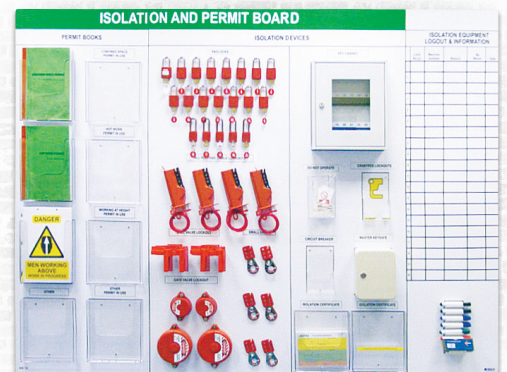

Paneles portaherramientas para bloqueo/etiquetado

www.bradyeurope.com

Consolide su programa de bloqueo/etiquetado con este panel portaherramientas específico. Muestre sus dispositivos, candados y documentos para que estén claramente visibles y fáciles de elegir para los usuarios.

La gestión visual eficaz y la comunicación en tiempo real son aspectos fundamentales para un control de trabajo seguro, así como para conseguir los objetivos establecidos por los programas 5S y de producción eficientes.

Productividad mejorada con paneles portaherramientas duraderos y organizados visualmente

- Eliminación de la pérdida de tiempo en la búsqueda de herramientas, dispositivos y documentos
- Aspecto limpio, nítido y profesional
- Alta durabilidad

Los equipos, herramientas y suministros se pueden ocultar y almacenar en el panel portaherramientas, lo cual proporciona un entorno de trabajo más organizado y eficaz. Estos paneles también permiten la identificación de departamentos, temas y material gráfico de la empresa, lo que crea un estándar que se puede compartir en la planta de trabajo o entre distintas instalaciones. También sirve como ayuda en cursos de formación y como confirmación visual de sus esfuerzos de gestión de los métodos de producción eficaz/5S.