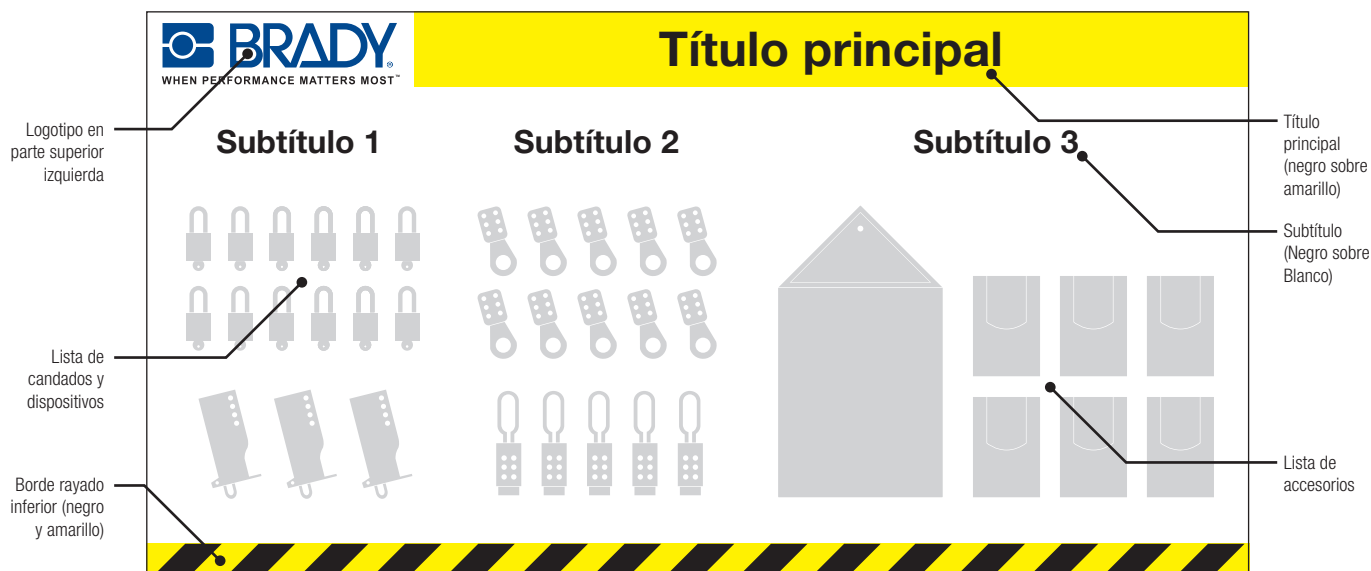

Cómo realizar el pedido de su panel portaherramientas para LOTO

Puede crear su propio panel portaherramientas. Añada candados, dispositivos de bloqueo y accesorios. Elija el material, el diseño, los bordes y las esquinas de su panel portaherramientas. Por último, añada su propio texto y su logotipo.

Dado que cada panel es único, el precio variará en función de las necesidades, según la información proporcionada para ofrecer una estimación del tamaño del panel.

Ejemplo de dibujo

Accesorios

Los siguientes accesorios están disponibles como productos estándar.

Referencia	Descripción	Unidades incluidas	Color
110594	Conjunto de marcadores borrables en seco	4	Negro, Azul, Verde, Rojo
122000	Soporte para marcadores magnéticos	1	Blanco
196088	Rail de visualización en pared - 1.180 mm	1	Gris
196089	Rail de visualización en pared - 880 mm	1	Gris
196191	Rail de visualización en pared - 580 mm	1	Gris
196192	Rail de visualización en pared - 310 mm	1	Gris
196193	Soporte de pared para documentos 1/3 A4	1	Transparente
196194	Soporte de pared para documentos A5	1	Transparente
196195	Soporte de pared para documentos A4 en vertical	1	Transparente
196196	Soporte de pared para documentos A4 en horizontal	1	Transparente
196197	Marco magnético A4 negro/amarillo	2	Negro sobre amarillo
196198	Marco magnético A4 rojo/blanco	2	Rojo/Blanco
196199	Marco magnético A4 verde/blanco	2	Verde/Blanco
196200	Marco magnético A4 negro	2	Negro
196201	Marco magnético A4 gris	2	Gris
196202	Marco magnético A4 rojo	2	Rojo
196203	Marco magnético A4 azul	2	Azul
196204	Marco magnético A4 verde	2	Verde
196205	Marco magnético A4 dorado	2	Dorado
196206	Cinta adhesiva metálica magnética 30 mm x 10 m	1	Negro
833760	Soporte para permisos A4	1	Transparente
833761	Soporte para permisos A5	1	Transparente